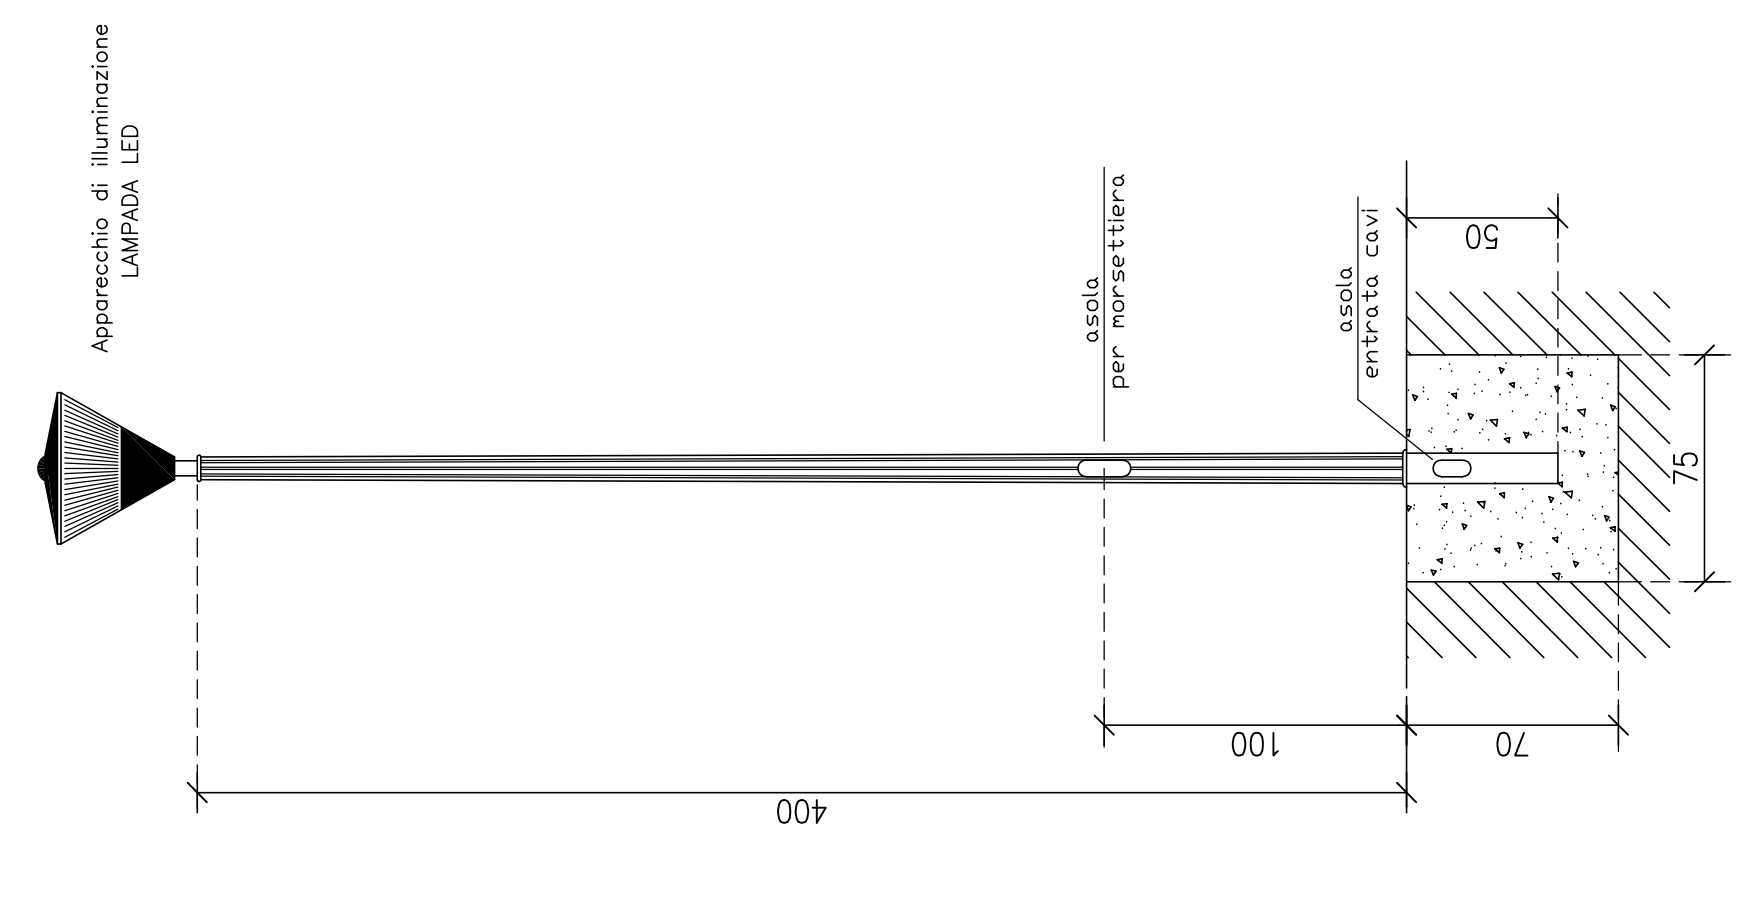

AREE VERDE PUBBLICO
scala 1:200

PUNTO LUMINOSO AREA VERDE
SCALA 1:25

LEGENDA	
A	ARMADIO CONTATORI ILLUMINAZIONE PUBBLICA
1	CAVALLI SU MOLLE
2	ALTAIENA
3	GIUSTRINA
4	PANCHINA
5	PAVIMENTAZIONE IN QUADROTTI DI CEMENTO CON GHIAIETTO A VISTA
6	TIGLIO
7	ACERO SACCARINO
8	PALO ILLUMINAZIONE PUBBLICA