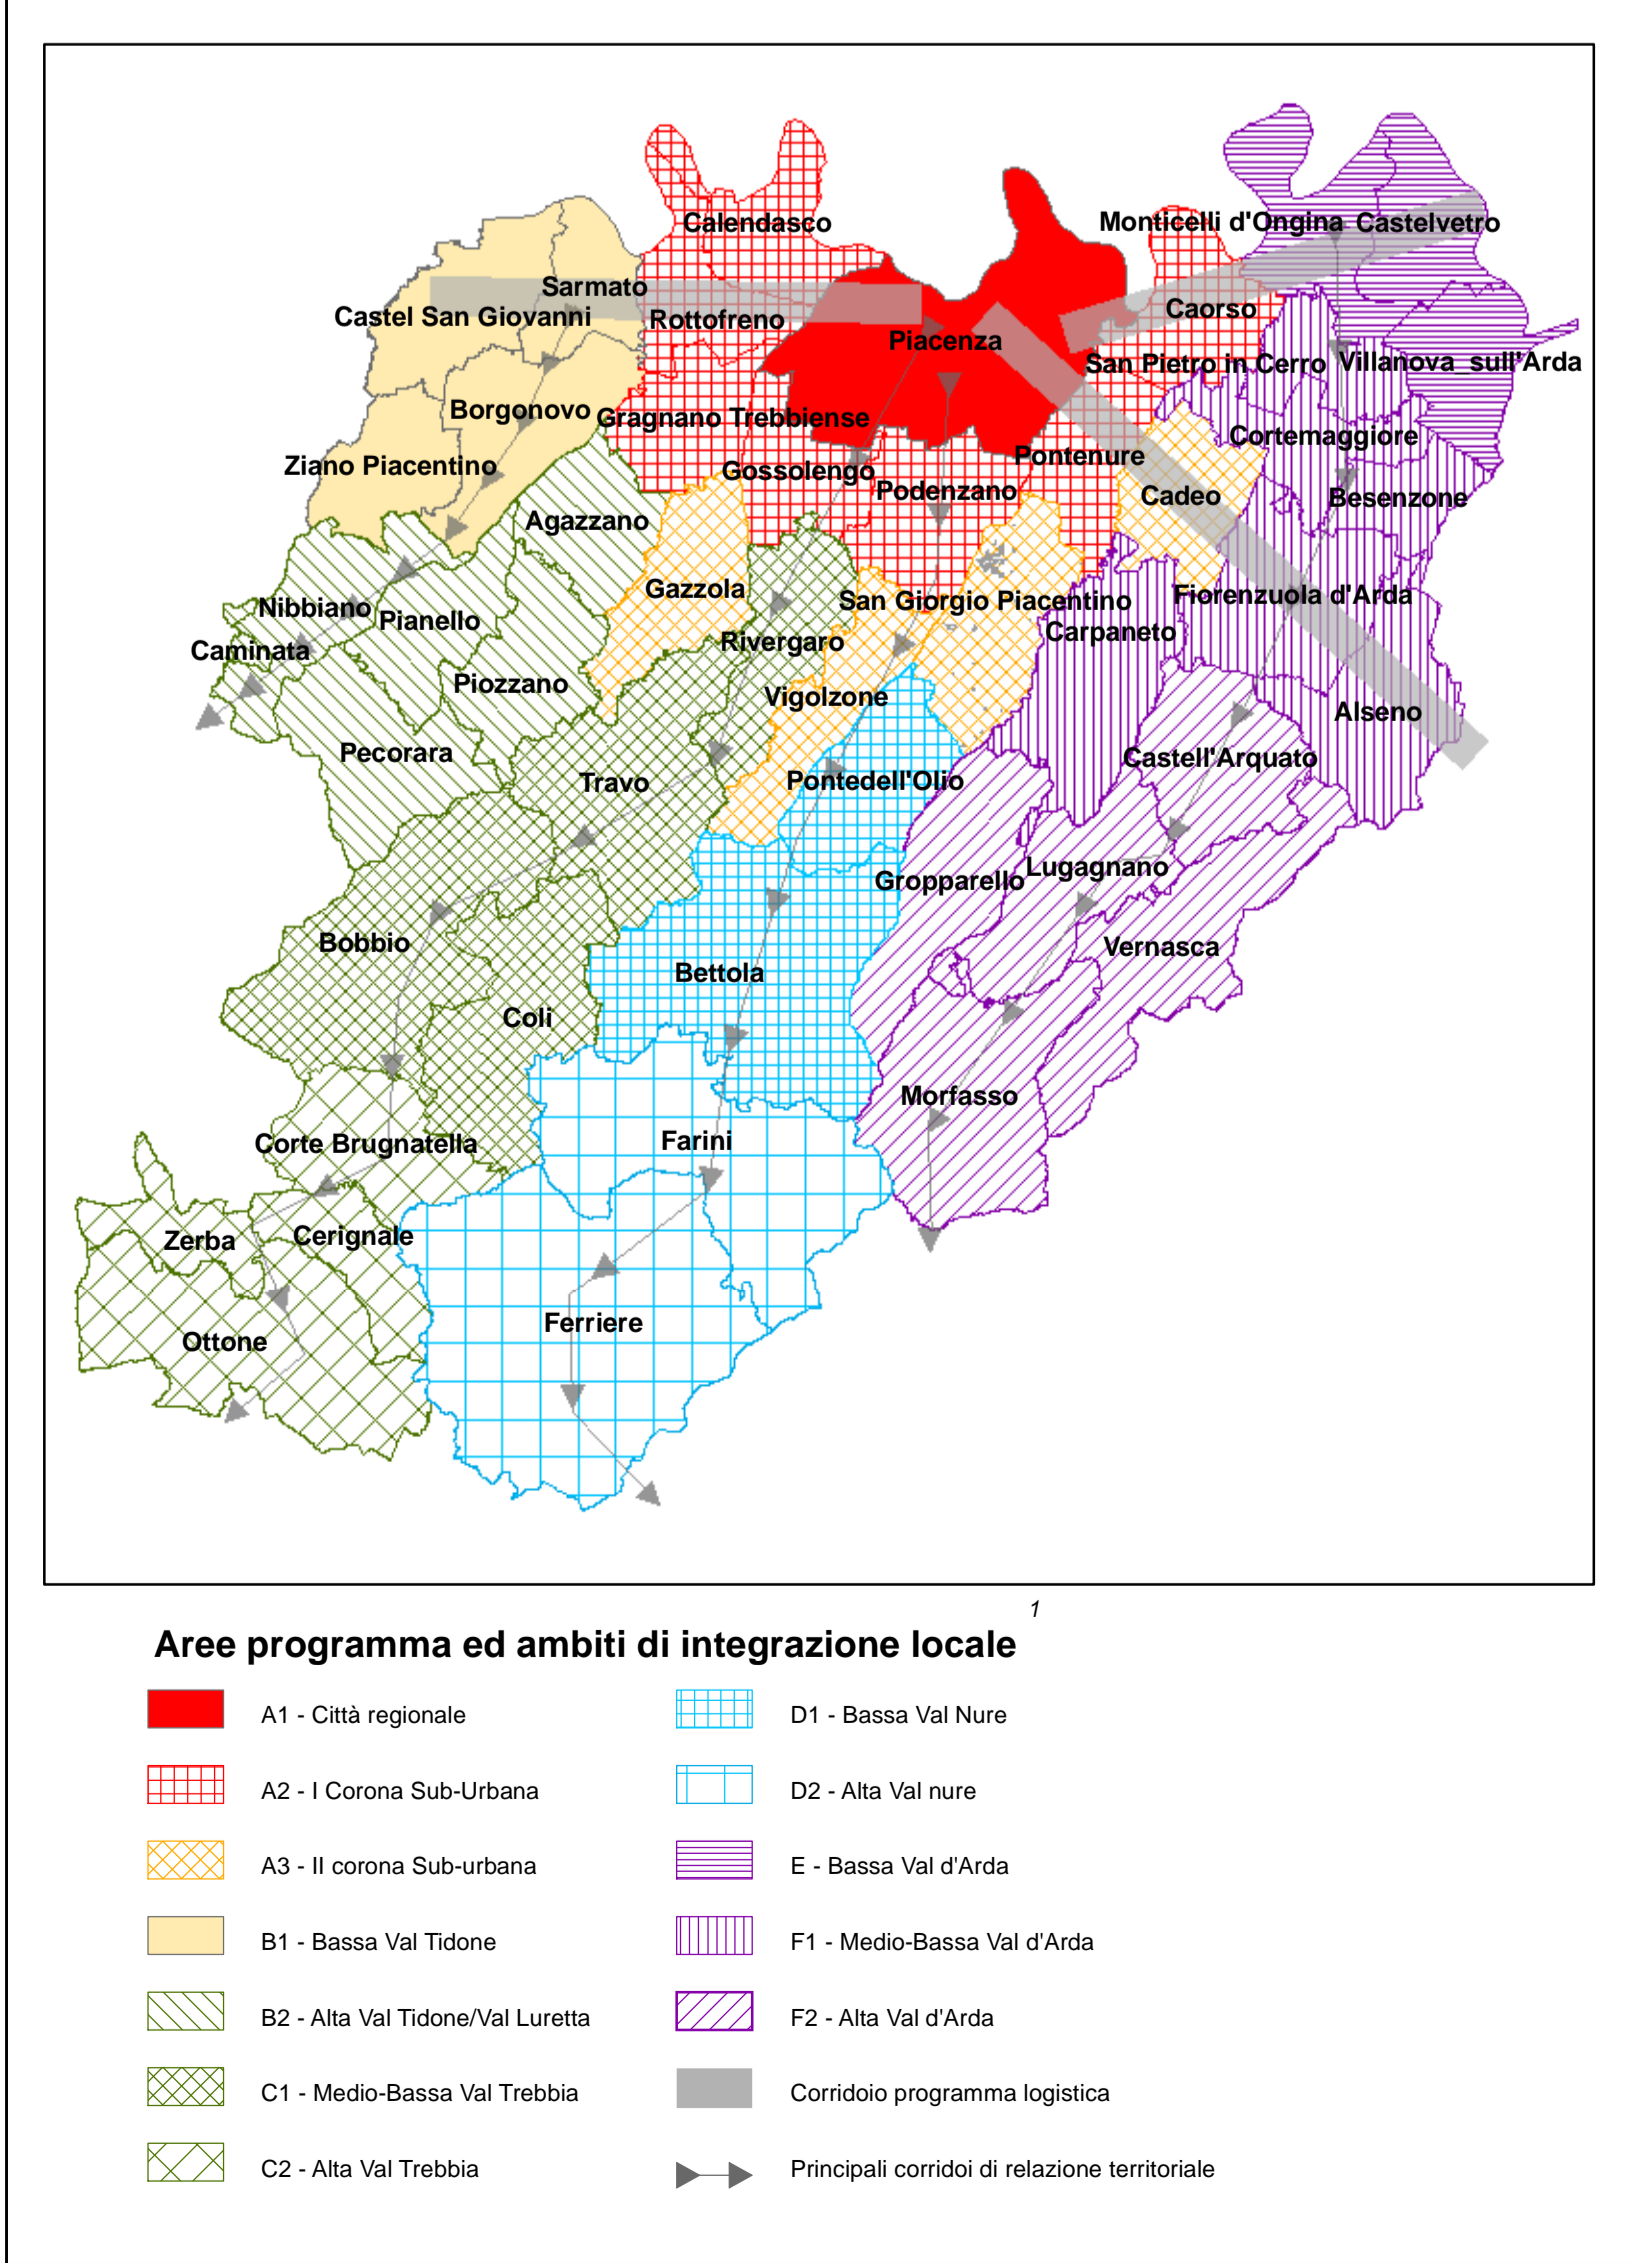

**Gruppo di lavoro:**  
-sezione urbanistica:  
arch. Vincenzo Rusocco - Coordinatore  
arch. Sara Ferrari  
geom. Antonio Bruzzi  
-sezione geologica:  
Dott. Geol. Paolo Mancioffi  
Dott. Geol. Raffaele Marchi

**PSC - QUADRO CONOSCITIVO**

**SISTEMA INSEDIATIVO**

Tav. 3

**Struttura urbana e gerarchia dei centri urbani**

Scala 1:10.000

Codice commessa: 017-P-2007E PSCSanGiorgio

REV.	DATA	DESCRIZIONE	REDAITTO	CONTROLL.	APPROV.
02	09/2008	DP	Settembre	Settembre	-

Adottato con Delibera del C.C. n° del  
Approvato con Delibera del C.C. n° del

**Legenda**

**Gerarchia dei centri**

- Centro urbano
- Centri abitati minori
- Centro specializzato per offerta turistica (San Damiano)

**ELEMENTI CARTOGRAFICI**

- Confine comunale
- CTR 1985 fonte Provincia di Piacenza
- Aggiornamento da cartografia comunale

Fonte dei files:  
1 - PFCSP007  
2 - At. ed. autorizzazione  
3 - PFGD-igvare